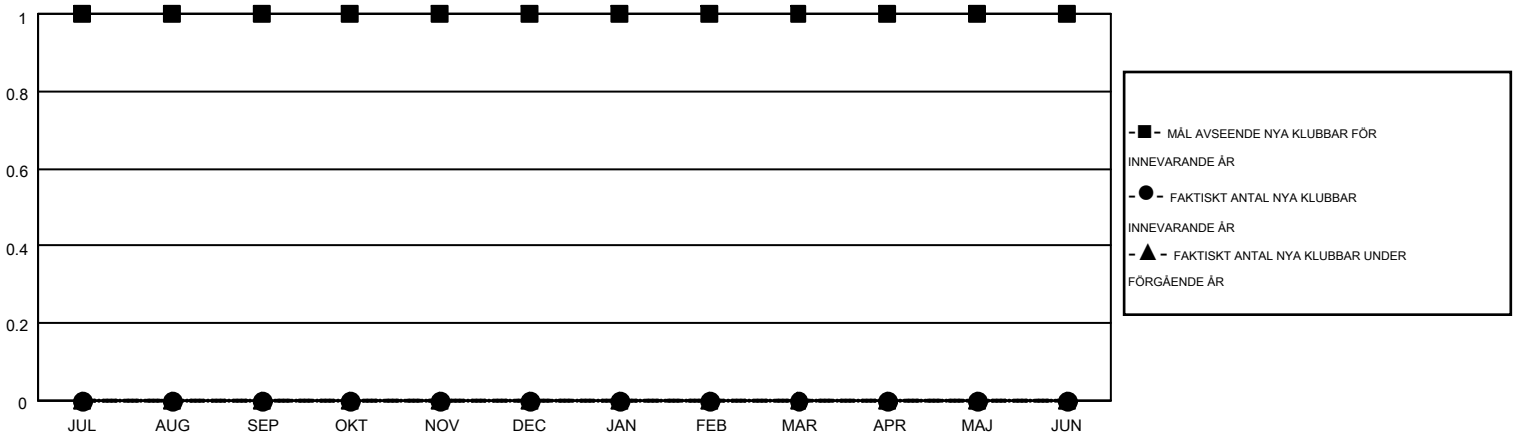

MONTHLY MEMBERSHIP PROGRESS REPORT

Results as of: 10/31/2016

Multiple District 101

LOCATION: SWEDEN

GMT: KENNETH PERSSON

GMT KO 4

Klubbar					Medlemmar				
RESULTAT FÖR 2016-2017					RESULTAT FÖR 2016-2017				
KVARTAL	MÅL AVSEENDE NYA KLUBBAR	NYA KLUBBAR	AVFÖRDA KLUBBAR	NETTOTILLVÄX T/MINSKNING	KVARTAL	MÅL AVSEENDE NYA MEDLEMMAR	CHARTER OCH TILLAGDA NYA MEDLEMMAR	AVFÖRDA MEDLEMMAR	NETTOTILLVÄX T/MINSKNING
JUL/AUG/SEP	1	0	3	-3	JUL/AUG/SEP	0	101	208	-107
OKT/NOV/DEC	0	0	0	0	OKT/NOV/DEC	41	71	109	-38
JAN/FEB/MAR	0	0	0	0	JAN/FEB/MAR	16	0	0	0
APR/MAJ/JUN	0	0	0	0	APR/MAJ/JUN	-2	0	0	0

MÅL OCH FAKTISKT ANTAL NYA KLUBBAR