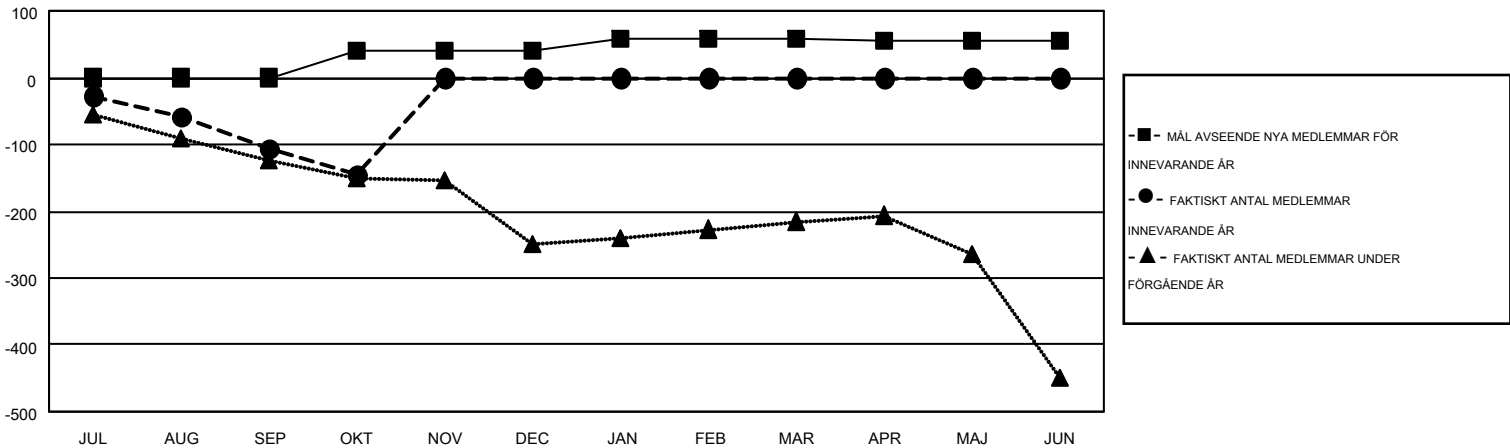

MÅL OCH FAKTISKT ANTAL MEDLEMMAR

NEDLAGDA KLUBBAR: 3	102 CLUBS OF 454 TOG UPP EN ELLER FLER NYA MEDLEMMAR	KÖNSFÖRDELNING
		MAN 8,715 (79.61%)
		KVINNA 2,232 (20.39%)
AVFÖRDA MEDLEMMAR	KLICKA HÄR FÖR INFORMATION OM STATUS	FAMILJEMEDLEMMAR 905
AVLIDNA 51		HUVUDMAN I HUSHÄLLET 452
NEDLAGD KLUBB 0		INGEN HUVUDMAN I HUSHÄLLET 453
ÖVRIGA 266		
TOTAL 317